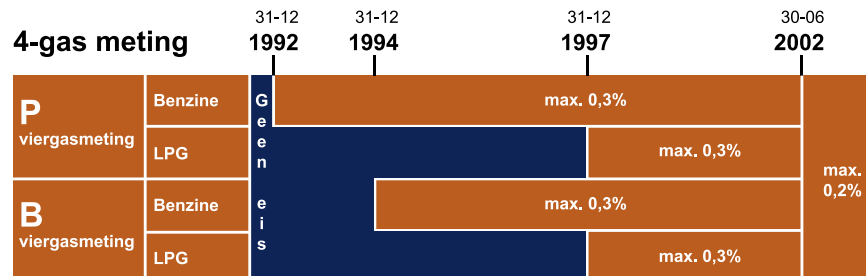

2 B 0804m

Mei 2018, eerdere versies vervallen
Aan dit kaartje kunnen geen rechten ontleend worden

CO-meting stationair

4-gas meting

Viergasmeting: 2000 t/m 3200 RPM