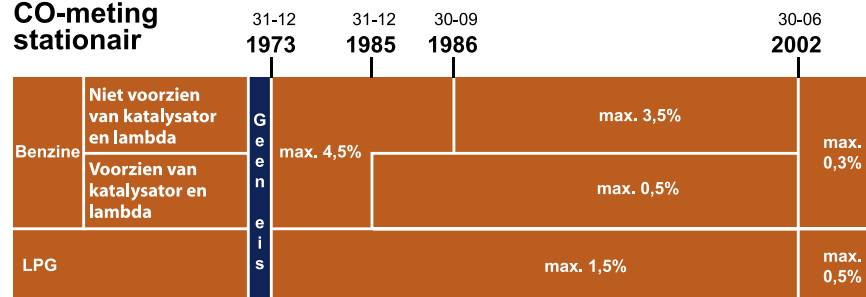

2 B 0804m

Mei 2018, eerdere versies vervallen
Aan dit kaartje kunnen geen rechten ontleend worden

CO-meting stationair

4-gas meting

Viergasmeting: 2000 t/m 3200 RPM